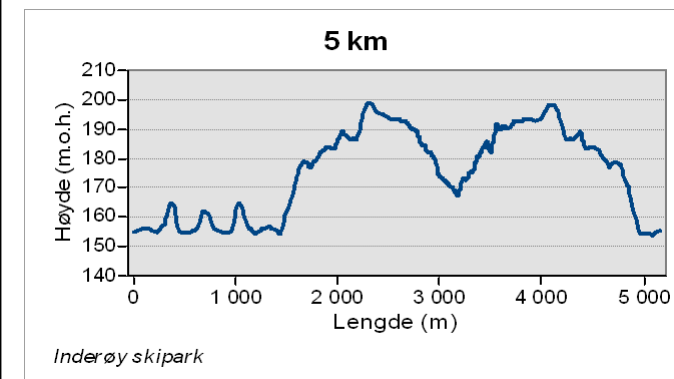

INDERØY IDRETTSLAG
Løyper Inderøy skipark

10 km langrenn

- Runde 5 km
- - - Runding
- Langrennsløyper

Løypeprofil

Oversiktskart