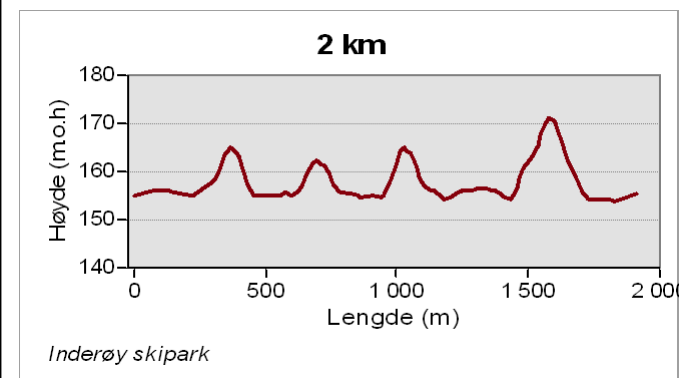

INDERØY IDRETTSLAG
Løyper Inderøy skipark

2 km langrenn

- 2 km
- Langrennsløyper

Løypeprofil

Oversiktskart